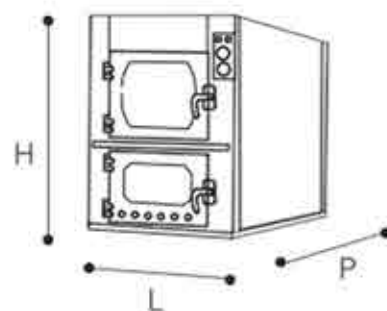

SIRIO

Dati Tecnici in cm Technical Features / Technischen Angaben

Modello <i>Models Typen</i>	Piano cottura <i>Cooking plain Beckenhöhlung</i>	Forno <i>Oven Öfen</i>				Carrello <i>Trolley Wagen</i>			
		L	P	H	Kg	L	P	H	Kg
SIRIO SKPI - 6045	60 x 45 h43	77	75	96	175	77	75	66	45
SIRIO SKPI - 8045	80 x 45 h43	77	95	96	200	77	95	66	51
SIRIO SKI - 6048	60 x 48 h43	77	75	96	180	77	75	66	45
SIRIO SKI - 6048	80 x 48 h43	77	95	96	205	77	95	66	51

Canna fumaria \varnothing cm 12 / Flue \varnothing cm 12 / Rauchfang \varnothing cm 12

Dati e caratteristiche non sono impegnativi. La ditta si riserva di apportare modifiche.
Data and characteristics are not binding. The company reserves the right to make changes.
Daten und Eigenschaften ohne Gewähr. Die Firma kann jederzeit Änderungen vornehmen.