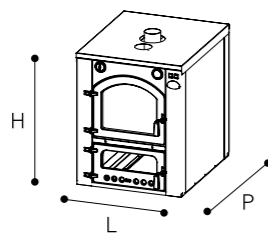

### Dati Tecnici in cm Technical Features / Technischen Angaben

Modello Models Typen	Piano cottura Cooking plain Beckenhöhlung	Forno Oven Öfen				Carrello Trolley Wagen			
		L	P	H	Kg	L	P	H	Kg
PANDORA PKI - 6045 incasso / Embedded / Einbauofen	60 x 45 h43	77	75	96	260	77	73	66	45
PANDORA PKI - 8045 incasso / Embedded / Einbauofen	80 x 45 h43	77	95	96	285	77	93	66	51
VENERE VKI - 6048 incasso / Embedded / Einbauofen	60 x 48 h43	77	75	96	250	77	73	66	45
VENERE VKI - 8048 incasso / Embedded / Einbauofen	80 x 48 h43	77	95	96	275	77	93	66	51

Canna fumaria ø cm 12 / Flue ø cm 12 / Rauchfang ø cm 12

Forno  
PANDORA - VENERE 60/80  
incasso  
embedded  
Einbauofen

carrello  
trolley  
unterbau

Forno  
PANDORA - VENERE 60/80  
incasso  
embedded  
Einbauofen