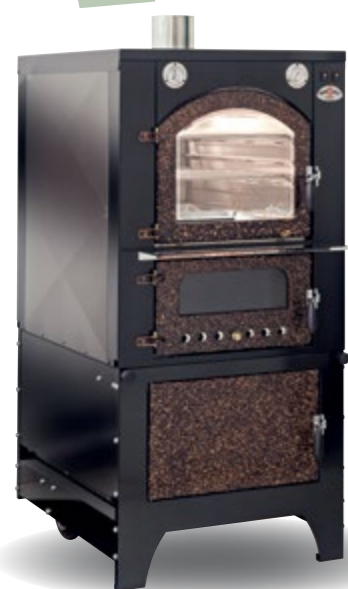

# PANDORA 60/80

## VENERE

PANDORA 60/80

PANDORA 60/80 con carrello  
60/80 whit trolley  
60/80 mit fahrbarem Unterbau

### CARATTERISTICHE

In soggiorno o in taverna il modello da interno può essere utilizzato anche per scaldare le nostre serate in compagnia.

### CHARACTERISTIC

In the living room or tavern, the model for inside can also be used to heat our evenings together.