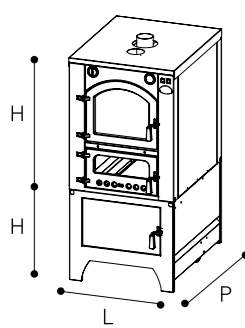

Forno
PANDORA - VENERE 60/80
incasso
embedded
Einbauofen

carrello
trolley
unterbau